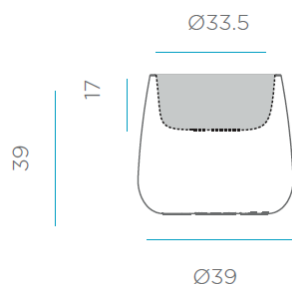

**RECICLAME**  
RECYCLY ME

**COLOR DURADERO**  
LONG-LASTING COLOR

**IRROMPIBLE**  
UNBREAKABLE

Medidas del producto (cm) / Dimensions (cm):

Packaging: 40,5x40,5x39,5cm

Dimensions (cm)

Material principal: Polietileno/Polyethylene

Pallet EU 80x120x180: - units

Peso Neto: 2,5 kg / Peso Bruto: 3,7 kg

\* Debido a la naturaleza del proceso las dimensiones pueden variar ligeramente  
\* Due to the manufacturing process, product dimensions may vary slightly

### ILUMINACIÓN LIGHTING

- Tipo: A60
- Type: A60
- Tensión: 85-265 V
- Voltage: 85-265V
- Lúmenes: 650lm ± 10%
- Lumens: 650lm ± 10%
- Horas de vida: 25000h
- Life time: 25000h
- Vatios: 7Wx1
- Watts: 7Wx1
- Dimensiones: 60\*60\*108mm
- Dimensions: 60\*60\*108mm
- Factor mantenimiento lumen: 95%
- Lumen maintenance factor: 95%
- Tiempo de calentamiento: <0,1s
- Warm-up time: <0,1s
- Regulable: No
- Dimmable: No
- Temperatura de operación: -20 a 45°C
- Operating temperature: -20 to 45 °C
- Acceso: Roscado
- Access: Threaded base
- Casquillo: A60
- Base: A60 base bulb
- Número: 1
- Number: 1 lamp holder
- Temperatura (K): 6000K - 6500K
- Temperature (K): 6000K - 6500K
- Ángulo de iluminación: 200°
- Angle: 200°
- Eficiencia: F
- Efficiency: F
- Factor de potencia (PF): >0,5
- Power factor (PF): >0,5
- CRI: >80RA
- CRI: >80RA
- Tiempo encendido: 0,1s
- Starting time: 0,1s
- Corriente (mA): 95mA
- Current (mA): 95mA